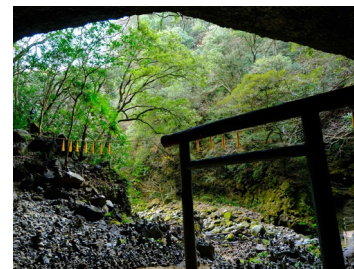

C+podで爽快ドライブ  
パワー宿る神話に浸るコース

高千穂が初めての方におすすめる、高千穂を代表する王道スポットを巡るコース  
スポット：荒立神社・高千穂神社・高千穂峡・栃又棚田・天岩戸神社・天安河原

C+podで爽快ドライブ  
高千穂を味わい尽くす贅沢コース

高千穂の自然、神話、神社、絶景まで、高千穂の盛りだくさんの魅力を巡るコース  
スポット：八大龍王水神・栃又棚田・天岩戸神社・天安河原・上岩戸大橋