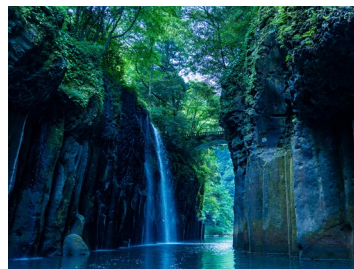

C+podで爽快ドライブ  
パワー宿る神話に浸るコース

高千穂が初めての方におすすめる、高千穂を代表する王道スポットを巡るコース  
スポット：荒立神社・高千穂神社・高千穂峡・栃又棚田・天岩戸神社・天安河原

C+podで爽快ドライブ  
高千穂を味わい尽くす贅沢コース

高千穂の自然、神話、神社、絶景まで、高千穂の盛りだくさんの魅力を巡るコース  
スポット：八大龍王水神・栃又棚田・天岩戸神社・天安河原・上岩戸大橋