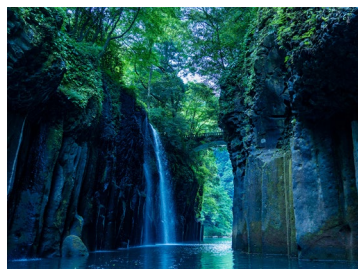

ランドカーでのんびり巡る
高千穂の魅力を感じる王道コース

高千穂が初めての方におすすめする、高千穂を代表する王道スポットを巡るコース
スポット：高千穂神社・高千穂峡・榎觸神社（くしふる）・荒立神社

ランドカーでのんびり巡る
高千穂を一望する絶景コース

高千穂が初めての方におすすめする、高千穂を代表する王道スポットを巡るコース
スポット：高千穂三橋・高千穂峡・高千穂神社・国見ヶ丘