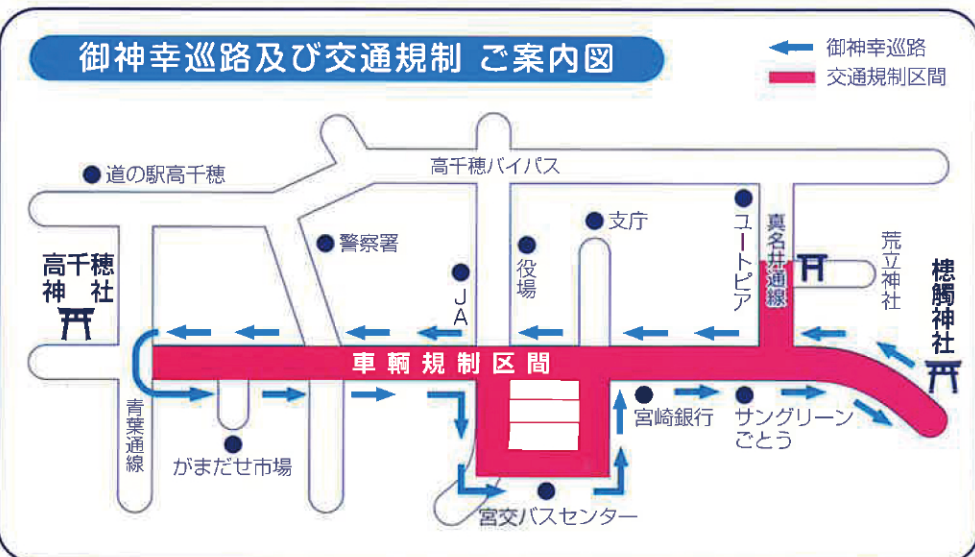

※ 露店商の出店は、高千穂神社駐車場にて開きます!

交通規制のお知らせ

くしふる神社秋季大祭のため
下記の区間におきまして、**車輛**
の通行を規制いたします。
ご協力をよろしくお願いいたします。

■期日 令和6年10月14日(スポーツの日)

■時間 午後1時～
4時30分まで

- 規制区間
高千穂神社前の青葉通線入口より
真名井通線の荒立神社鳥居前まで、
穂觸神社前から真名井通線入口まで。
- 規制内容
ご神幸及び余興隊の進行に準じて上
記区間において車輛の進入・通行規
制を行います。

奉納行事のごあんない

奉納 相撲大会

飛び入り大歓迎!
多数のご参加をお待ちしております。

350年の伝統ある宮相撲に、ご家族でお越しいただき
ご声援ください。

プログラム

- 幼児うなり相撲…夕方5:00
- 幼稚園・保育園児
・小学生相撲大会…夕方5:30
- 中学生相撲大会…夕方6:30
- 一般相撲大会…夕方7:00
- 割相撲

小雨決行

※時間は、多少変更があるかもしれません。

連絡先:宮尾バッテリー商会 ☎72-2203

幼児うなり相撲

参加者募集

- 対象年齢
(1~2歳まで)
- 参加申込み
(当日会場にて
16:30~受付)
- 参加料
(無料です)

- ◆主催 高千穂祭典奉賛会
- ◆後援 一般社団法人高千穂町観光協会